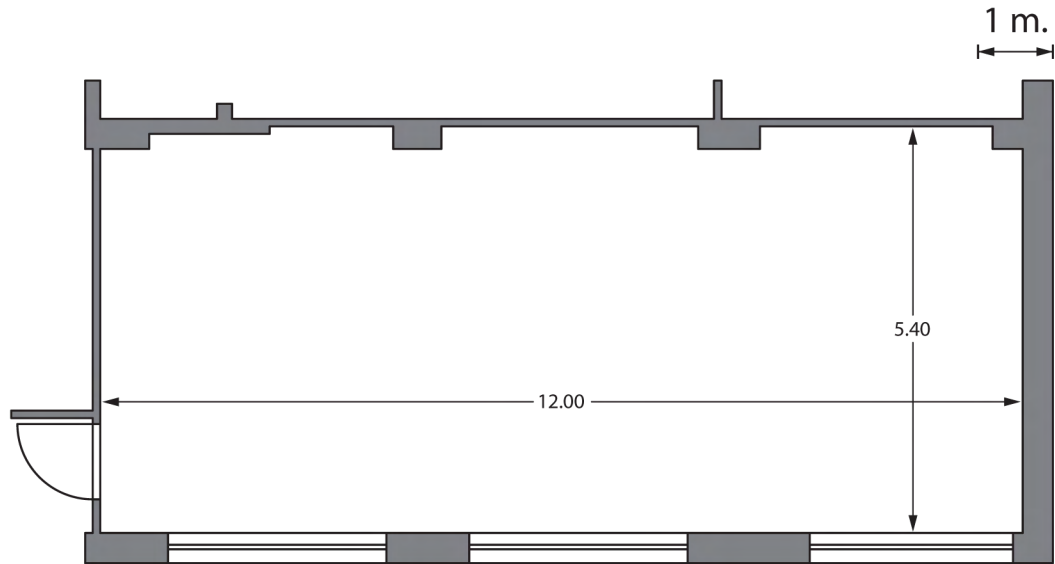

SALA A-noir

CAPIENZA

Mq.	Dimensioni (m)	Luce	s.r./c.r.	●●●●	■●●●	■	●●●●	■●●	Y
64,8	12,0 x 5,4 x 2,70h	☉ ☼	70	25	20	-	-	100	

DOTAZIONI

A	B	C	D	E	F	G	H	I	L	M
●	●	□	□	□	●	◆	◆	◆	□	□

LEGENDA:

- s.r. - sedie senza ribaltina
- c.r. - sedie con ribaltina
- ☉ - luce artificiale
- ☼ - luce naturale
- A - lavagna fogli mobili
- B - schermo
- C - tv
- D - lettore VHS/DVD
- E - lavagna luminosa
- F - impianto microfonico
- G - collegamento internet
- H - videoproiettore
- I - computer
- L - freccia laser
- M - predisposizione per mostre
- - disponibile in sala
- - disponibile su richiesta
- ◆ - disponibile a pagamento
- - non disponibile

- - platea
- - tavoli rettangolari
- - ferro di cavallo
- - tavoli tondi
- - banchi
- Y - drink/buffet